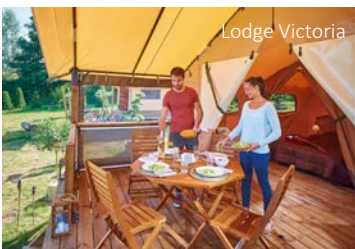

TARIFS

LOCATIFS 2020

AUTRES TARIFS

- > Caution : 200€
- > Forfait ménage : 60 €

Un éco lodge junior

4/5 pl.

21m² + 4m² de terrasse - 2 chambres :
1 lit double 140cm et 3 lits simples

Basse saison

du 1er avril au 4 juillet
du 25 juillet au 1 août
du 22 août au 27 sept.

Moyenne saison

du 4 au 11 juillet
du 18 au 25 juillet
du 15 au 22 août

Haute saison

du 11 au 18 juillet
du 1 au 15 août 2020

Deux lodges Victoria

4/5 pl.

30m² + terrasse - 2 chambres :
2 lits doubles 140cm et 1 lit mezzanine 80cm

Tarifs 1 nuit	50 €	55 €	100 €
Tarifs nuit supplémentaire	35 €	45 €	55 €
Tarifs semaine	155 €	235 €	320 €
Tarifs quinzaine	295 €	460 €	595 €

Un modern lodge

4 pl.

20m² + terrasse - 2 chambres :
1 lit double 140cm et 2 lits jumeaux 80cm

Basse saison

du 1er avril au 4 juillet
du 25 juillet au 1 août
du 22 août au 27 sept.

Moyenne saison

du 4 au 11 juillet
du 18 au 25 juillet
du 15 au 22 août

Haute saison

du 11 au 18 juillet
du 1 au 15 août 2020

Tarifs 1 nuit	45 €	50 €	70 €
Tarifs nuit supplémentaire	30 €	45 €	55 €
Tarifs semaine	135 €	230 €	290 €
Tarifs quinzaine	255 €	455 €	565 €

Deux coco sweet

4 pl.

16m² + terrasse - 2 chambres :
1 lit double 140cm et 2 lits jumeaux 80cm

Basse saison

du 1er avril au 4 juillet
du 25 juillet au 1 août
du 22 août au 27 sept.

Moyenne saison

du 4 au 11 juillet
du 18 au 25 juillet
du 15 au 22 août

Haute saison

du 11 au 18 juillet
du 1 au 15 août 2020

Tarifs 1 nuit	45 €	50 €	70 €
Tarifs nuit supplémentaire	30 €	40 €	55 €
Tarifs semaine	135 €	210 €	290 €
Tarifs quinzaine	255 €	370 €	565 €

Un mobil home

4 pl.

25m² - 2 chambres :
1 lit double 140cm et 2 lits jumeaux 80cm

Basse saison

du 1er avril au 4 juillet
du 25 juillet au 1 août
du 22 août au 27 sept.

Moyenne saison

du 4 au 11 juillet
du 18 au 25 juillet
du 15 au 22 août

Haute saison

du 11 au 18 juillet
du 1 au 15 août 2020

Tarifs 1 nuit	45 €	-	-
Tarifs nuit supplémentaire	40 €	-	-
Tarifs semaine	205 €	230 €	300 €
Tarifs quinzaine	365 €	455 €	600 €