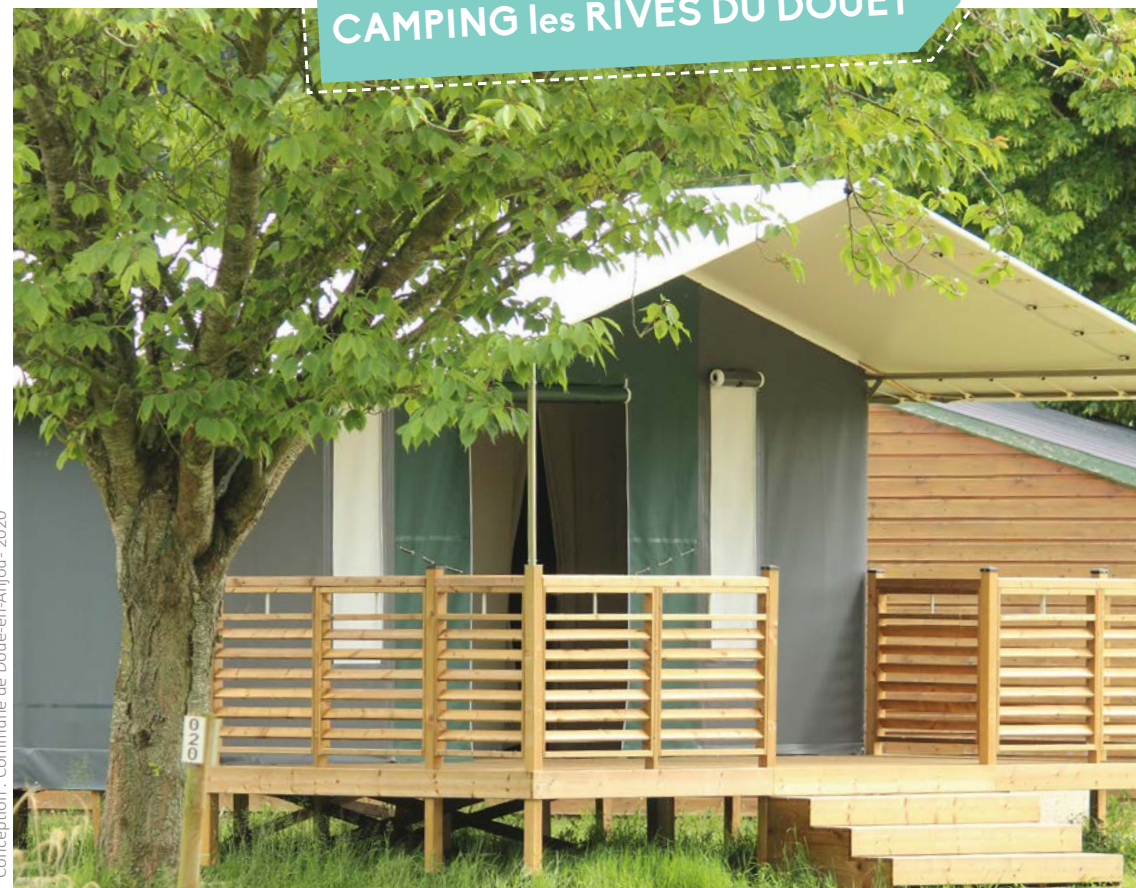

Bivouac

Treck

Moorea

TARIFS 2020

CAMPING les RIVES DU DOUET

Conception : Commune de Doué-en-Anjou - 2020

CAMPING LES RIVES DU DOUET

02 41 59 14 47 | 06 22 71 25 53
 contact@camping-lesrivesdudouet.fr
www.camping-lesrivesdudouet.fr